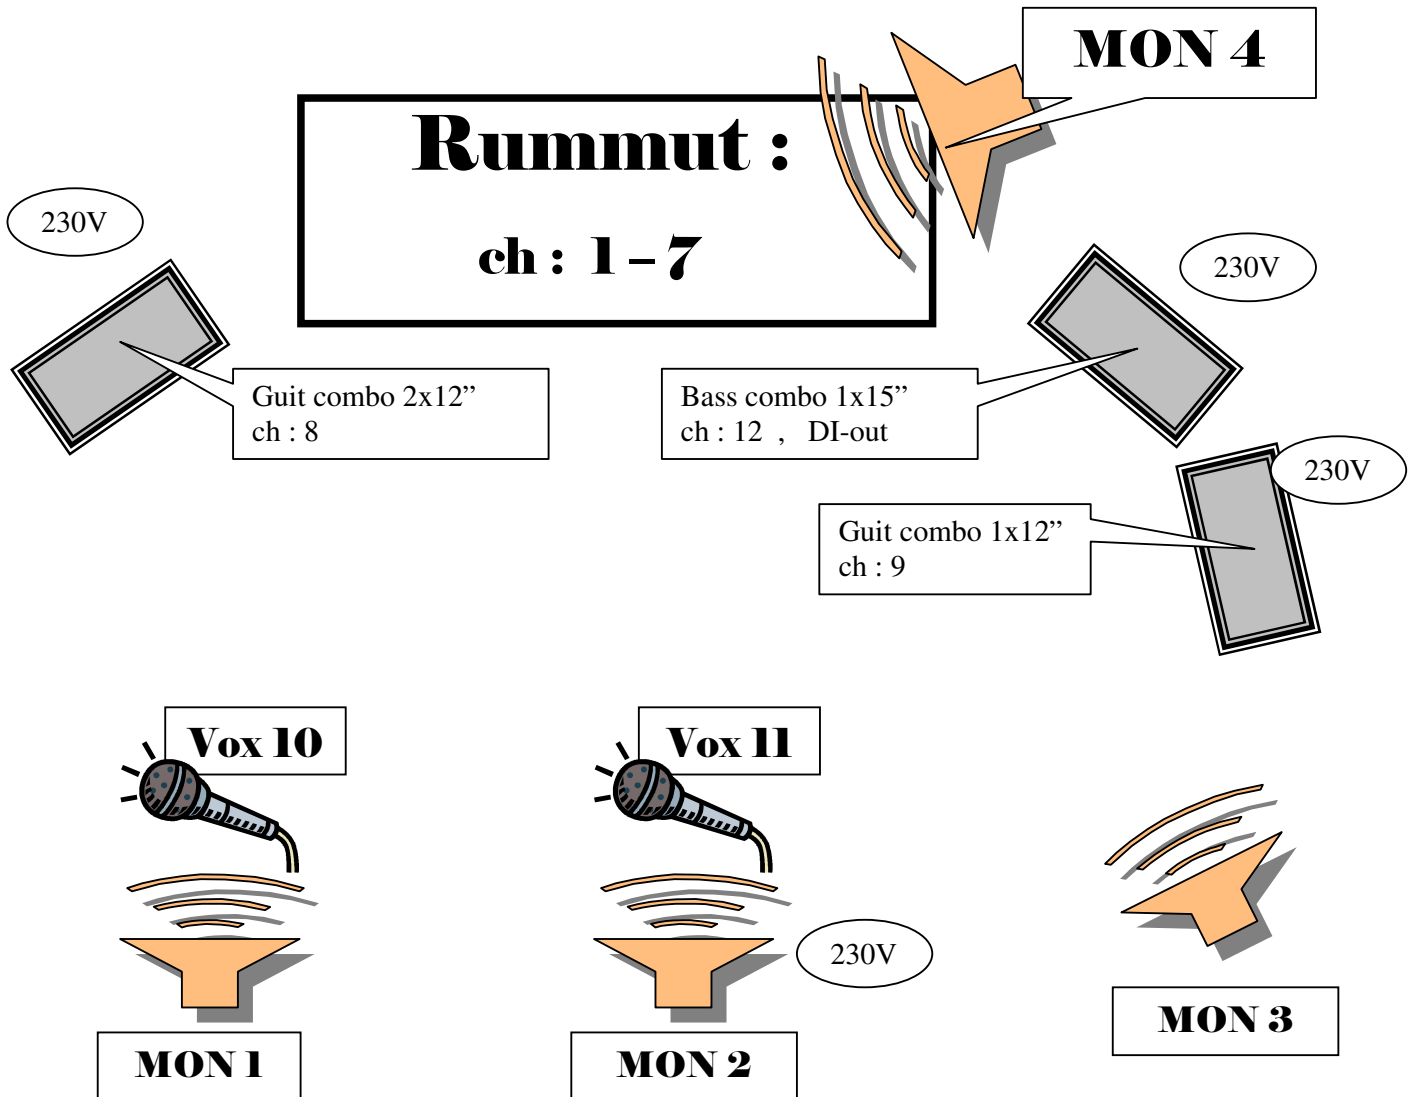

StatusQuo

T R I B U T E

STAGE MAP

Status Quo Tribute channel list :

1. <u>BD</u>	SM52	GATE + COMP
2. <u>Snare</u>	SM57	COMP
3. <u>Floor Tom</u>	e604,SM57...	GATE
4. <u>Tom 2</u>	e604,SM57...	GATE
5. <u>Tom 1</u>	e604,SM57...	GATE
6. <u>Ride</u>	NT5, c451b, SM81...	
7. <u>Hi-Hat</u>	NT5, c451b, SM81...	
8. <u>Guit Pete</u>	SM57	
9. <u>Guit Sami</u>	SM57	
10. <u>Vox Pete</u>	SM58	COMP
11. <u>Vox Sami</u>	SM58	COMP
12. <u>BASS</u>	D.I.	COMP

PA : Kyseiseen paikkaan soveltuva miesten PA, riittävästi laadukasta ääntä. Etupäässä hyvä EQ ja muut releet : 2 x REV , 1 x TAP DELAY , + cd-soitin.

Tiskinä käytettävänä hyvä 4-alueisella EQ:lla ja riittäväillä AUX:eilla. **Monitorit :** 4 -ryhmää , kulmamonitorit mikä hieman kestää botneakin.